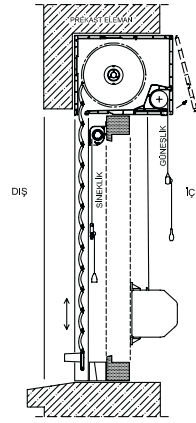

Panjur Sistemi

PİMAPEN

P e n c e r e u z m a n ı

Panjur Sistemi

Açılır panjur

Sabit panjur

Dıştan takma panjur

Panjur Kutu Pr. Seti (165)

DR. PİMAPEN

44 44 736

Sistemin Başlıca Özellikleri

- 37 ve 52 mm ebatlarında iki tip PVC lamel, 260x210 mm, 210x210 mm ve 230x175 mm ebatlarında üç tip PVC kutu mevcuttur. Bu farklı ebatlardaki lameller ve kutularla değişik boyutlardaki pencere ve kapı boşluklarına alternatif çözümler oluşturulabilir.
- Özel aksesuarları ile açılır panjur+güneşlik, sabit panjur+güneşlik ve sineklik, motorlu panjur (duvardan anahtarlı veya uzaktan kumandalı) gibi alternatifler yaratılabilir.
- İstenilen bölümlere takılan makas aksesuarı sayesinde açılı açılımlar da yapılabilir.
- Gereken durumlarda panjur kutusuna konulan yalıtım malzemesi sayesinde ekstra izolasyon sağlanır.
- Bina dışından gelebilecek müdahalelere karşı, panjur kanatları dışarıdan yukarı doğru kaldırılamadığı için hırsıza karşı güvenlidir.
- Genişlik ve yüksekliğin arttığı durumlarda, lamellere konulan destek sacları sistemin güvenliğini daha da artırır.

Sabit panjur

Açılır panjur

Dıştan takma panjur

PANJUR			
LAMEL TİPİ	GENİŞLİK MAX	175'LİK KUTU YÜKSEKLİK MAX	210'LİK KUTU YÜKSEKLİK MAX
37 cm	140 cm	220 cm	280 cm
52 cm	190 cm	150 cm	240 cm

PANJUR			
LAMEL TİPİ	GENİŞLİK MAX	175'LİK KUTU YÜKSEKLİK MAX	210'LİK KUTU YÜKSEKLİK MAX
37 cm	140 cm	220 cm	280 cm
52 cm	190 cm	150 cm	240 cm

PANJUR			
LAMEL TİPİ	GENİŞLİK MAX	175'LİK KUTU YÜKSEKLİK MAX	210'LİK KUTU YÜKSEKLİK MAX
37 cm	140 cm	175 cm	250 cm
52 cm	190 cm	150 cm	150 cm

PİMAPEN'in uluslararası alanda aldığı kalite belgeleri

Çer. no: 34937