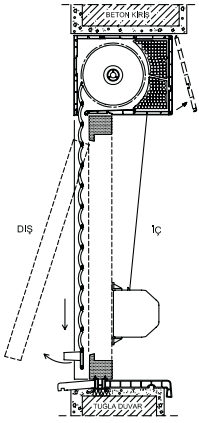

Panjur Sistemi

PİMAPEN

P e n c e r e u z m a n ı

Panjur Sistemi

Açılır panjur

Sabit panjur

Dıştan takma panjur

Panjur Kutu Pr. Seti (165)

DR. PİMAPEN

44 44 736

Sistemin Başlıca Özellikleri

- 37 ve 52 mm ebatlarında iki tip PVC lamel, 260x210 mm, 210x210 mm ve 230x175 mm ebatlarında üç tip PVC kutu mevcuttur. Bu farklı ebatlardaki lameller ve kutularla değişik boyutlardaki pencere ve kapı boşluklarına alternatif çözümler oluşturulabilir.
- Özel aksesuarları ile açılır panjur+güneşlik, sabit panjur+güneşlik ve sineklik, motorlu panjur (duvardan anahtarlı veya uzaktan kumandalı) gibi alternatifler yaratılabilir.
- İstenilen bölümlere takılan makas aksesuarı sayesinde açılı açılımlar da yapılabilir.
- Gereken durumlarda panjur kutusuna konulan yalıtım malzemesi sayesinde ekstra izolasyon sağlanır.
- Bina dışından gelebilecek müdahalelere karşı, panjur kanatları dışarıdan yukarı doğru kaldırılamadığı için hırsıza karşı güvenlidir.
- Genişlik ve yüksekliğin arttığı durumlarda, lamellere konulan destek sacları sistemin güvenliğini daha da artırır.

Sabit panjur

Açılır panjur

Dıştan takma panjur

PANJUR			
LAMEL TİPİ	GENİŞLİK MAX	175'LİK KUTU YÜKSEKLİK MAX	210'LİK KUTU YÜKSEKLİK MAX
37 cm	140 cm	220 cm	280 cm
52 cm	190 cm	150 cm	240 cm

PANJUR			
LAMEL TİPİ	GENİŞLİK MAX	175'LİK KUTU YÜKSEKLİK MAX	210'LİK KUTU YÜKSEKLİK MAX
37 cm	140 cm	220 cm	280 cm
52 cm	190 cm	150 cm	240 cm