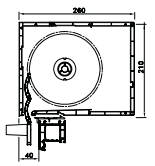

Monoblok panjur

Panjur Kutu Pr. Seti (210)