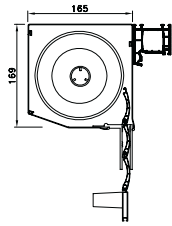

Panjur Sistemi

PİMAPEN

P e n c e r e u z m a n ı

Panjur Sistemi

Açılır panjur

Sabit panjur

Dıştan takma panjur

Panjur Kutu Pr. Seti (165)

DR. PİMAPEN

44 44 736

Sistemin Başlıca Özellikleri

- 37 ve 52 mm ebatlarında iki tip PVC lamel, 260x210 mm, 210x210 mm ve 230x175 mm ebatlarında üç tip PVC kutu mevcuttur. Bu farklı ebatlardaki lameller ve kutularla değişik boyutlardaki pencere ve kapı boşluklarına alternatif çözümler oluşturulabilir.
- Özel aksesuarları ile açılır panjur+güneşlik, sabit panjur+güneşlik ve sineklik, motorlu panjur (duvardan anahtarlı veya uzaktan kumandalı) gibi alternatifler yaratılabilir.
- İstenilen bölümlere takılan makas aksesuarı sayesinde açılı açılımlar da yapılabilir.
- Gereken durumlarda panjur kutusuna konulan yalıtım malzemesi sayesinde ekstra izolasyon sağlanır.
- Bina dışından gelebilecek müdahalelere karşı, panjur kanatları dışarıdan yukarı doğru kaldırılamadığı için hırsıza karşı güvenlidir.
- Genişlik ve yüksekliğin arttığı durumlarda, lamellere konulan destek sacları sistemin güvenliğini daha da artırır.

Sabit panjur

Açılır panjur

Dıştan takma panjur

PANJUR			
LAMEL TİPİ	GENİŞLİK MAX	175'LİK KUTU YÜKSEKLİK MAX	210'LİK KUTU YÜKSEKLİK MAX
37 cm	140 cm	220 cm	280 cm
52 cm	190 cm	150 cm	240 cm

PANJUR			
LAMEL TİPİ	GENİŞLİK MAX	175'LİK KUTU YÜKSEKLİK MAX	210'LİK KUTU YÜKSEKLİK MAX
37 cm	140 cm	220 cm	280 cm
52 cm	190 cm	150 cm	240 cm

PANJUR			
LAMEL TİPİ	GENİŞLİK MAX	175'LİK KUTU YÜKSEKLİK MAX	210'LİK KUTU YÜKSEKLİK MAX
37 cm	140 cm	175 cm	250 cm
52 cm	190 cm	150 cm	150 cm

PİMAPEN'in uluslararası alanda aldığı kalite belgeleri

Çer. no: 34937