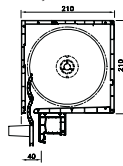

Panjur Kutu Pr. Seti (210x210)