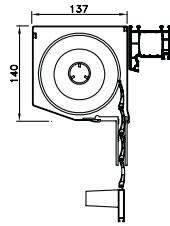

Panjur Kutu Pr. Seti (137)