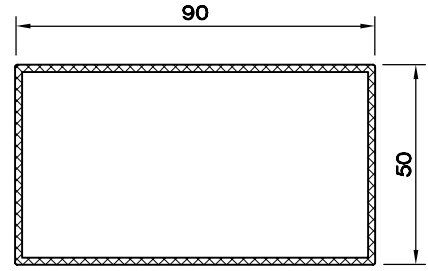

# ALÜMİNYUM PROFİLLER

AL. PARAPET ADAPTÖR PR.  
6599.201

AL. ADAPTÖR PR. (35)  
6545.301

AL. KAPI DESTEK PR.  
6145.111

AL. BORU Ø 40  
6199.240

AL. KUTU PR. ( 50 X 90 )  
6099.159

AL. DENİZLİK PR. ( 120 )  
6399.512