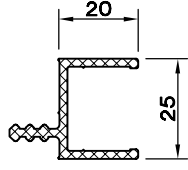

# ALÜMİNYUM PROFİLLER

AL. PARAPET ADAPTÖR PR.  
6599.201

AL. ADAPTÖR PR. (35)  
6545.301

AL. KAPI DESTEK PR.  
6145.111

AL. BORU Ø 40  
6199.240

AL. KUTU PR. ( 50 X 90 )  
6099.159

AL. DENİZLİK PR. ( 120 )  
6399.512