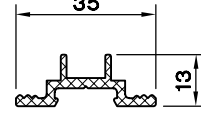

# ALÜMİNYUM PROFİLLER

AL. PARAPET ADAPTÖR PR.  
6599.201

AL. ADAPTÖR PR. (35)  
6545.301

AL. KAPI DESTEK PR.  
6145.111

AL. BORU Ø 40  
6199.240

AL. KUTU PR. ( 50 X 90 )  
6099.159

AL. DENİZLİK PR. ( 120 )  
6399.512