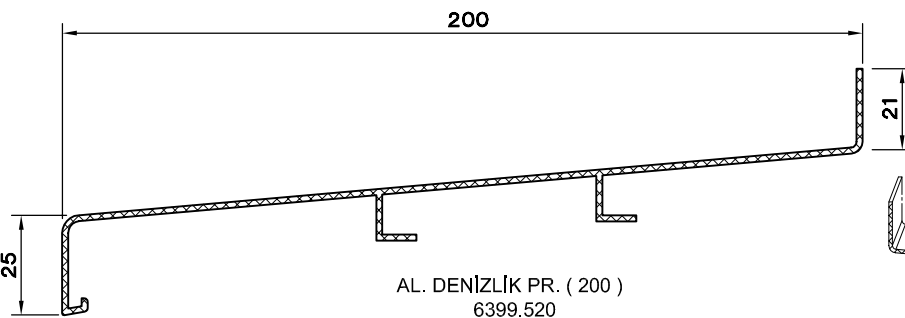

# ALÜMİNYUM PROFİLLER

AL. PARAPET ADAPTÖR PR.  
6599.201

AL. ADAPTÖR PR. (35)  
6545.301

AL. KAPI DESTEK PR.  
6145.111

AL. BORU Ø 40  
6199.240

AL. KUTU PR. ( 50 X 90 )  
6099.159

AL. DENİZLİK PR. ( 120 )  
6399.512

AL. DENİZLİK UÇ KAPAMA ( TAKIM )  
E399.327

AL. DENİZLİK PR. ( 150 )  
6399.515

AL. DENİZLİK PR. ( 200 )  
6399.520