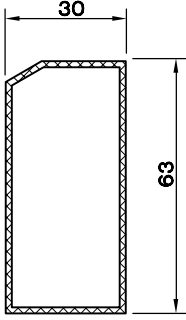

# ALÜMİNYUM PROFİLLER

AL. PARAPET ADAPTÖR PR.  
6599.201

AL. ADAPTÖR PR. (35)  
6545.301

AL. KAPI DESTEK PR.  
6145.111

AL. BORU Ø 40  
6199.240

AL. KUTU PR. ( 50 X 90 )  
6099.159

AL. DENİZLİK PR. ( 120 )  
6399.512