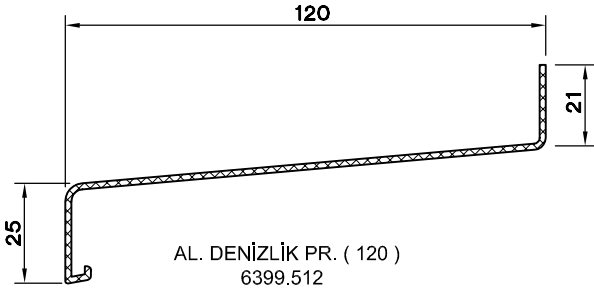

# ALÜMİNYUM PROFİLLER

AL. PARAPET ADAPTÖR PR.  
6599.201

AL. ADAPTÖR PR. (35)  
6545.301

AL. KAPI DESTEK PR.  
6145.111

AL. BORU Ø 40  
6199.240

AL. KUTU PR. ( 50 X 90 )  
6099.159

AL. DENİZLİK PR. ( 120 )  
6399.512

AL. DENİZLİK UÇ KAPAMA ( TAKIM )  
E399.327

AL. DENİZLİK PR. ( 150 )  
6399.515

AL. DENİZLİK PR. ( 200 )  
6399.520