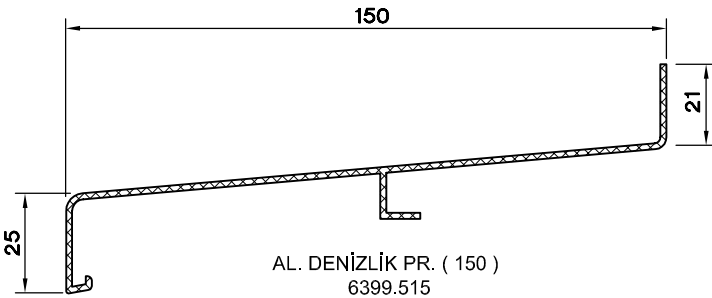

# ALÜMİNYUM PROFİLLER

AL. PARAPET ADAPTÖR PR.  
6599.201

AL. ADAPTÖR PR. (35)  
6545.301

AL. KAPI DESTEK PR.  
6145.111

AL. BORU Ø 40  
6199.240

AL. KUTU PR. ( 50 X 90 )  
6099.159

AL. DENİZLİK PR. ( 120 )  
6399.512

AL. DENİZLİK UÇ KAPAMA ( TAKIM )  
E399.327

AL. DENİZLİK PR. ( 150 )  
6399.515

AL. DENİZLİK PR. ( 200 )  
6399.520