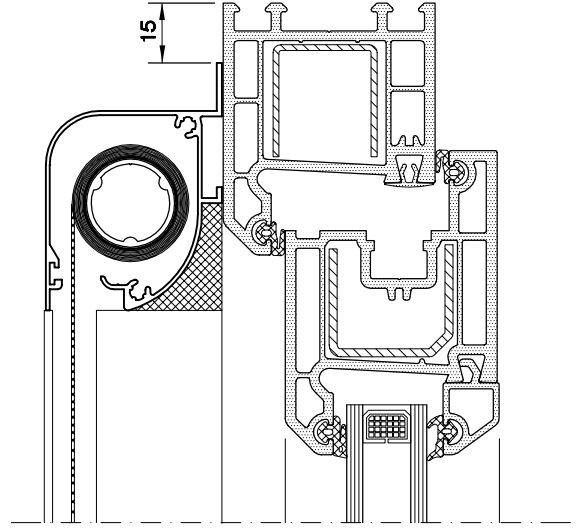

STOR SİNEKLİK SİSTEM DETAYI

AÇILIR PAN. AL. SİNEKLİK RAY PR.
6780.311

DIŞ

İÇ

SİNEKLİK GÖVDE TAKIMI

DIŞ GÖRÜNÜŞ

STOR SİNEKLİK KİLİTLEME PARÇ. (TK.)
E799.710

KESİT

İÇ

DIŞ

PLAN