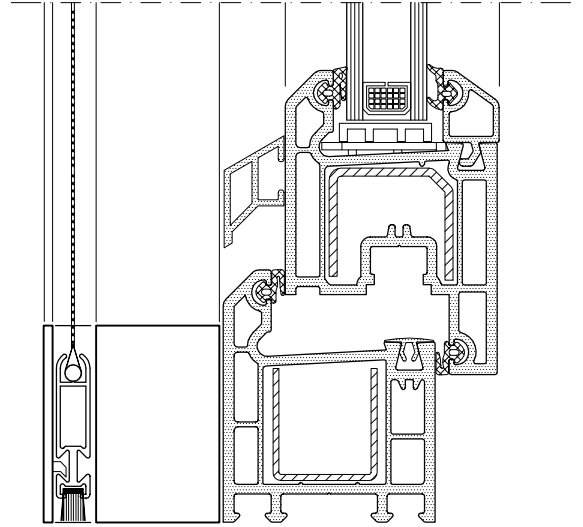

STOR SİNEKLİK SİSTEM DETAYI

AÇILIR PAN. AL. SİNEKLİK RAY PR.
6780.311

DIŞ

İÇ

SİNEKLİK GÖVDE TAKIMI

DIŞ GÖRÜNÜŞ

STOR SİNEKLİK KİLİTLEME PARÇ. (TK.)
E799.710

KESİT

İÇ

DIŞ

PLAN