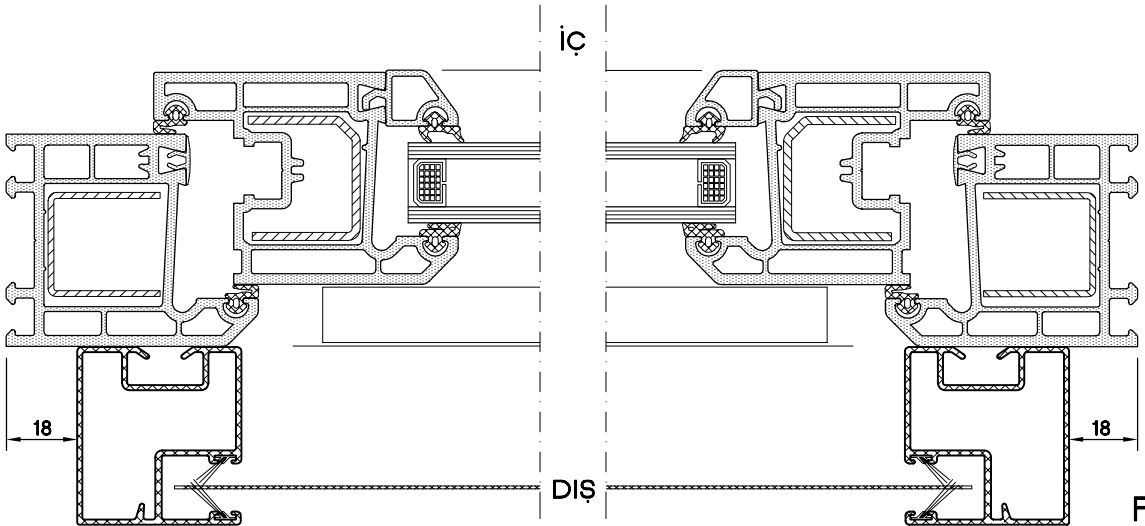

STOR SİNEKLİK SİSTEM DETAYI

AÇILIR PAN. AL. SİNEKLİK RAY PR.
6780.311

DIŞ

İÇ

SİNEKLİK GÖVDE TAKIMI

DIŞ GÖRÜNÜŞ

STOR SİNEKLİK KİLİTLEME PARÇ. (TK.)
E799.710

KESİT

İÇ

DIŞ

PLAN