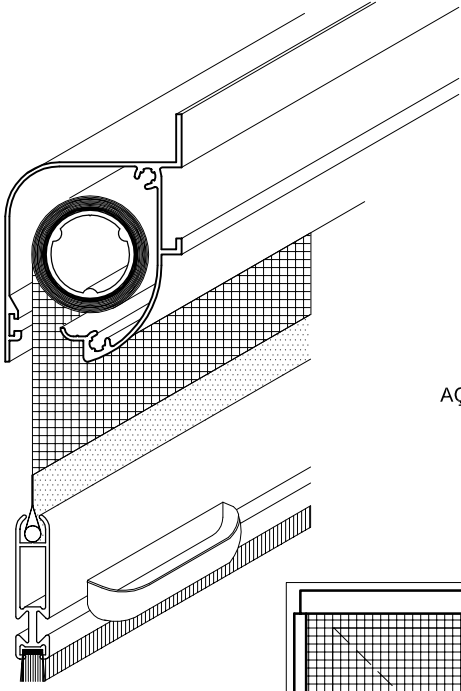

STOR SİNEKLİK SİSTEM DETAYI

AÇILIR PAN. AL. SİNEKLİK RAY PR.
6780.311

DIŞ

İÇ

SİNEKLİK GÖVDE TAKIMI

DIŞ GÖRÜNÜŞ

STOR SİNEKLİK KİLİTLEME PARÇ. (TK.)
E799.710

KESİT

İÇ

DIŞ

PLAN