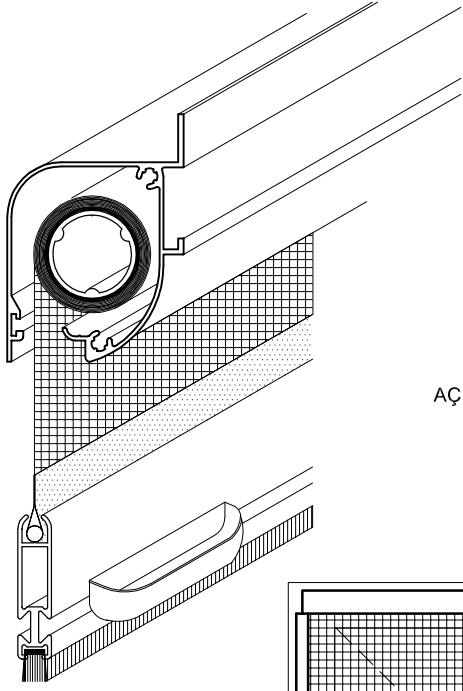

STOR SİNEKLİK SİSTEM DETAYI

AÇILIR PAN. AL. SİNEKLİK RAY PR.
6780.311

DIŞ

İÇ

SİNEKLİK GÖVDE TAKIMI

DIŞ GÖRÜNÜŞ

STOR SİNEKLİK KİLİTLEME PARÇ. (TK.)
E799.710

KESİT

İÇ

DIŞ

PLAN