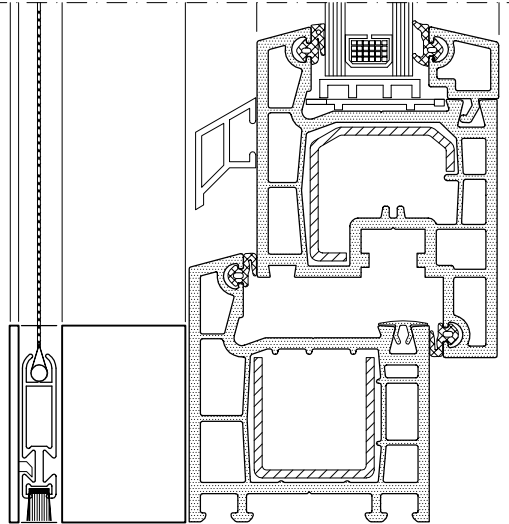

STOR SİNEKLİK SİSTEM DETAYI

AÇILIR PAN. AL. SİNEKLİK RAY PR.
6780.311

DIŞ

İÇ

SİNEKLİK GÖVDE TAKIMI

DIŞ GÖRÜNÜŞ

STOR SİNEKLİK KİLİTLEME PARÇ. (TK.)
E799.710

KESİT

İÇ

DIŞ

PLAN