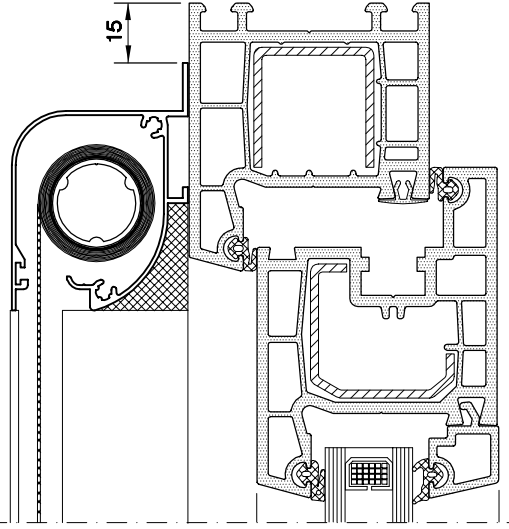

STOR SİNEKLİK SİSTEM DETAYI

AÇILIR PAN. AL. SİNEKLİK RAY PR.
6780.311

DIŞ

İÇ

SİNEKLİK GÖVDE TAKIMI

DIŞ GÖRÜNÜŞ

STOR SİNEKLİK KİLİTLEME PARÇ. (TK.)
E799.710

KESİT

İÇ

DIŞ

PLAN