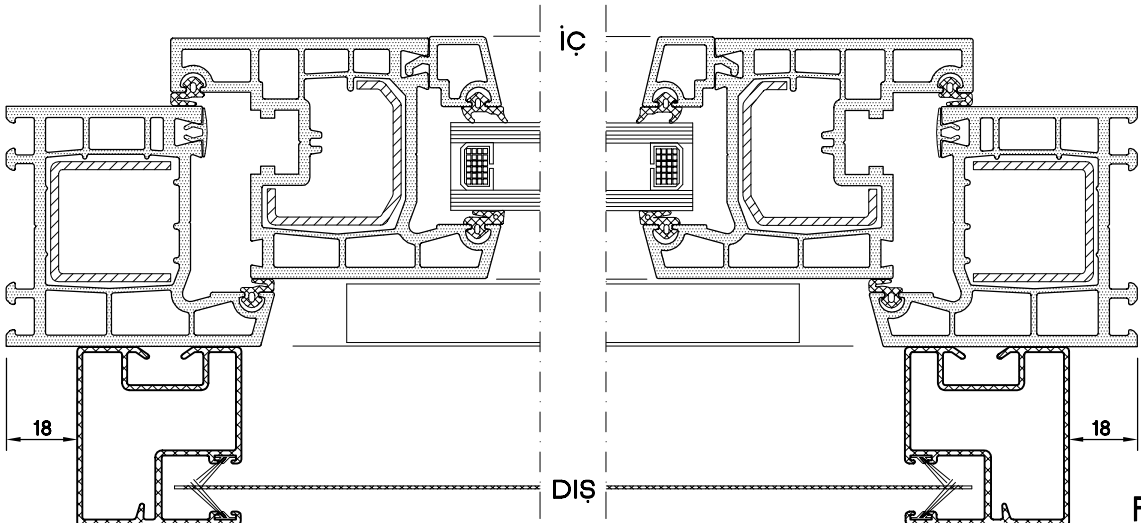

STOR SİNEKLİK SİSTEM DETAYI

AÇILIR PAN. AL. SİNEKLİK RAY PR.
6780.311

DIŞ

İÇ

SİNEKLİK GÖVDE TAKIMI

DIŞ GÖRÜNÜŞ

STOR SİNEKLİK KİLİTLEME PARÇ. (TK.)
E799.710

KESİT

İÇ

DIŞ

PLAN