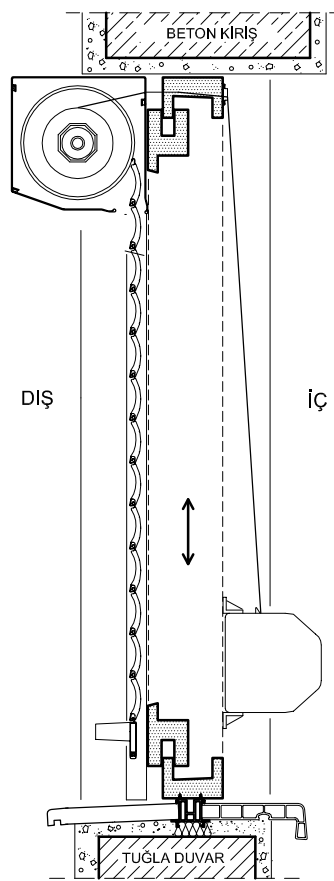

DOĐRAMAYA MONTAJ