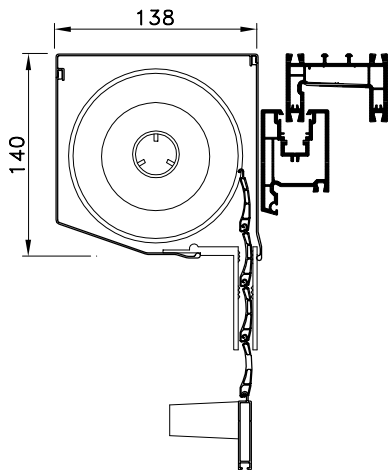

DIŐAN TAKILAN PANJUR DOĐRAMA PRENSİPLERİ

PİMAPEN

SÜRME SERİSİ

* DOĐRAMAYA MONTAJ

* DUVARA MONTAJ

DIŐA TAKILAN

PANJUR KUTU PR. SETİ (165)

DIŐA TAKILAN

PANJUR KUTU PR. SETİ (137)

DOĐRAMAYA MONTAJ

DUVARA MONTAJ

PANJUR

LAMEL TİPİ	GENİŐLİK MAX	KUTU 137 YÜKSEKLİK MAX	KUTU 165 YÜKSEKLİK MAX
37mm	140cm	175cm	250cm
52mm	190cm	-	150cm