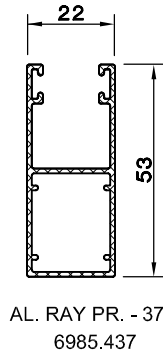

# DIŞA TAKILAN PANJUR PROFİLLERİ

## PANJUR

LAMEL TİPİ	GENİŐLİK MAX	KUTU 137 YÜKSEKLİK MAX	KUTU 165 YÜKSEKLİK MAX
37mm	140cm	175cm	250cm
52mm	190cm	-	150cm

# DIŞA TAKILAN PANJUR MONTAJ DETAYLARI

DOĞRAMAYA MONTAJ

DUVARA MONTAJ

AL. RAY ALT PR.  
6980.501

AL. BİTİM LAMELİ PR.  
6980.505

LAMEL PR. - 37  
1980.637

DESTEK LAMEL PR. - 37  
1980.638

LAMEL PR. - 52  
1980.652

DESTEK LAMEL PR. - 52  
1980.653

LAMEL - 37 DESTEK SACI  
5980.210

LAMEL - 52 DESTEK SACI  
5980.220