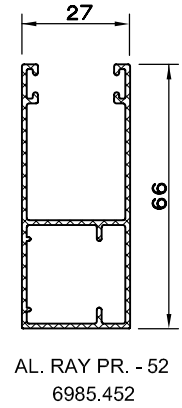

# DIŞA TAKILAN PANJUR PROFİLLERİ

## PANJUR

LAMEL TİPİ	GENİŐLİK MAX	KUTU 137 YÜKSEKLİK MAX	KUTU 165 YÜKSEKLİK MAX
37mm	140cm	175cm	250cm
52mm	190cm	-	150cm

# DIŞA TAKILAN PANJUR MONTAJ DETAYLARI

DOĞRAMAYA MONTAJ

DUVARA MONTAJ

AL. RAY ALT PR.  
6980.501

AL. BİTİM LAMELİ PR.  
6980.505

LAMEL PR. - 37  
1980.637

DESTEK LAMEL PR. - 37  
1980.638

LAMEL PR. - 52  
1980.652

DESTEK LAMEL PR. - 52  
1980.653

LAMEL - 37 DESTEK SACI  
5980.210

LAMEL - 52 DESTEK SACI  
5980.220