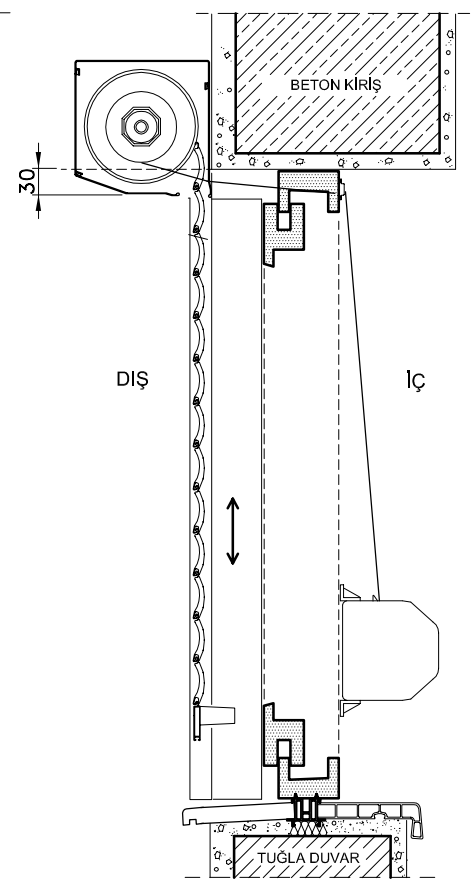

# DIŐAN TAKILAN PANJUR DOĐRAMA PRENSİPLERİ

**PİMAPEN**

**SÜRME SERİSİ**

\* DOĐRAMAYA MONTAJ

\* DUVARA MONTAJ

DIŐA TAKILAN

PANJUR KUTU PR. SETİ (165)

DIŐA TAKILAN

## PANJUR

LAMEL TİPİ	GENİŐLİK MAX	KUTU 137 YÜKSEKLİK MAX	KUTU 165 YÜKSEKLİK MAX
37mm	140cm	175cm	250cm
52mm	190cm	-	150cm

# DIŞA TAKILAN PANJUR MONTAJ DETAYLARI

DOĞRAMAYA MONTAJ

DUVARA MONTAJ

AL. RAY ALT PR.  
6980.501

AL. BİTİM LAMELİ PR.  
6980.505

LAMEL PR. - 37  
1980.637

DESTEK LAMEL PR. - 37  
1980.638

LAMEL PR. - 52  
1980.652

DESTEK LAMEL PR. - 52  
1980.653

LAMEL - 37 DESTEK SACI  
5980.210

LAMEL - 52 DESTEK SACI  
5980.220