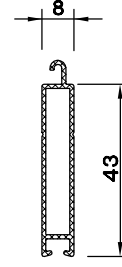

## PANJUR

LAMEL TİPİ	GENİŐLİK MAX	KUTU 137 YÜKSEKLİK MAX	KUTU 165 YÜKSEKLİK MAX
37mm	140cm	175cm	250cm
52mm	190cm	-	150cm

# DIŞA TAKILAN PANJUR MONTAJ DETAYLARI

DOĞRAMAYA MONTAJ

DUVARA MONTAJ

AL. RAY ALT PR.  
6980.501

AL. BİTİM LAMELİ PR.  
6980.505

LAMEL PR. - 37  
1980.637

DESTEK LAMEL PR. - 37  
1980.638

LAMEL PR. - 52  
1980.652

DESTEK LAMEL PR. - 52  
1980.653

LAMEL - 37 DESTEK SACI  
5980.210

LAMEL - 52 DESTEK SACI  
5980.220