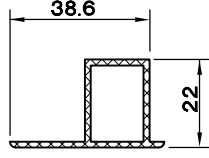

## PANJUR

LAMEL TİPİ	GENİŐLİK MAX	KUTU 137 YÜKSEKLİK MAX	KUTU 165 YÜKSEKLİK MAX
37mm	140cm	175cm	250cm
52mm	190cm	-	150cm

# DIŞA TAKILAN PANJUR MONTAJ DETAYLARI

DOĞRAMAYA MONTAJ

DUVARA MONTAJ

AL. RAY ALT PR.  
6980.501

AL. BİTİM LAMELİ PR.  
6980.505

LAMEL PR. - 37  
1980.637

DESTEK LAMEL PR. - 37  
1980.638

LAMEL PR. - 52  
1980.652