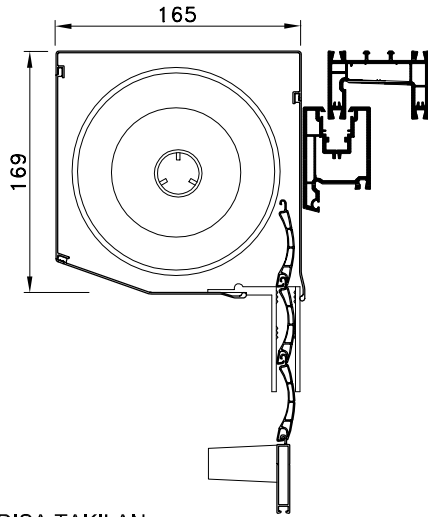

# DIŐAN TAKILAN PANJUR DOĐRAMA PRENSİPLERİ

**PİMAPEN**

**SÜRME SERİSİ**

\* DOĐRAMAYA MONTAJ

\* DUVARA MONTAJ

DIŐA TAKILAN

PANJUR KUTU PR. SETİ (165)

DIŐA TAKILAN

## PANJUR

LAMEL TİPİ	GENİŐLİK MAX	KUTU 137 YÜKSEKLİK MAX	KUTU 165 YÜKSEKLİK MAX
37mm	140cm	175cm	250cm
52mm	190cm	-	150cm

# DIŞA TAKILAN PANJUR MONTAJ DETAYLARI

DOĞRAMAYA MONTAJ

DUVARA MONTAJ

AL. RAY ALT PR.  
6980.501

AL. BİTİM LAMELİ PR.  
6980.505

LAMEL PR. - 37  
1980.637

DESTEK LAMEL PR. - 37  
1980.638

LAMEL PR. - 52  
1980.652