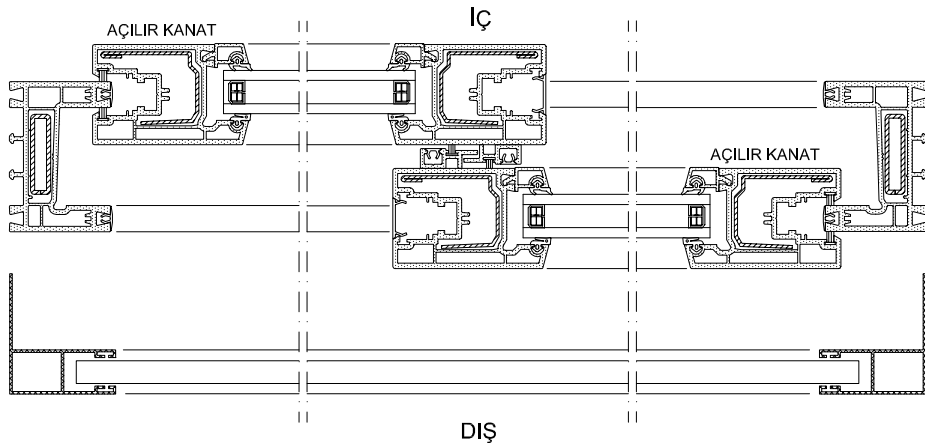

DIŞA TAKILAN PANJUR MONTAJ DETAYLARI

DOĞRAMAYA MONTAJ

DUVARA MONTAJ