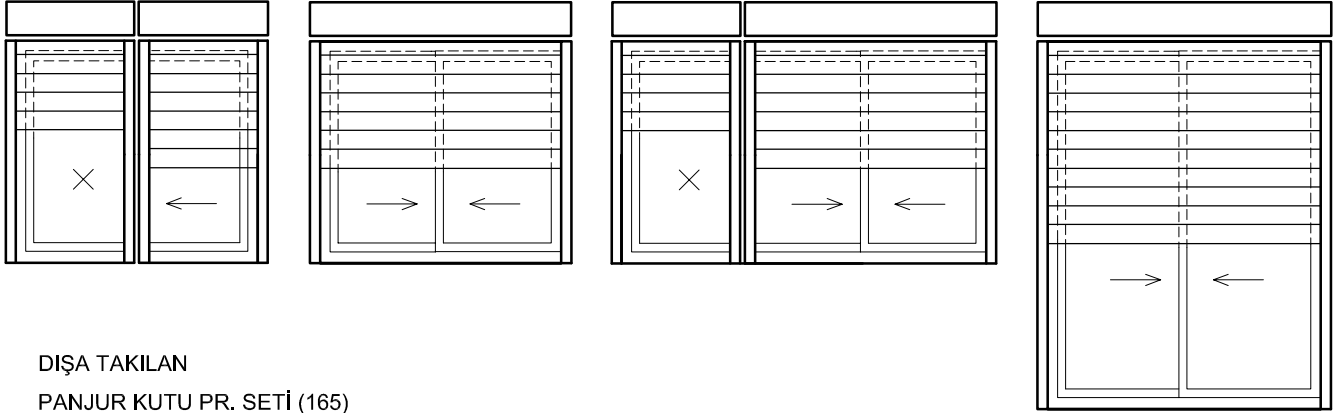

# DIŞA TAKILAN PANJUR PROFİLLERİ

# DIŐAN TAKILAN PANJUR DOĐRAMA PRENSİPLERİ

**PİMAPEN**

**SÜRME SERİSİ**

\* DOĐRAMAYA MONTAJ

\* DUVARA MONTAJ

DIŐA TAKILAN

PANJUR KUTU PR. SETİ (165)

DIŐA TAKILAN

## PANJUR

LAMEL TİPİ	GENİŐLİK MAX	KUTU 137 YÜKSEKLİK MAX	KUTU 165 YÜKSEKLİK MAX
37mm	140cm	175cm	250cm
52mm	190cm	-	150cm