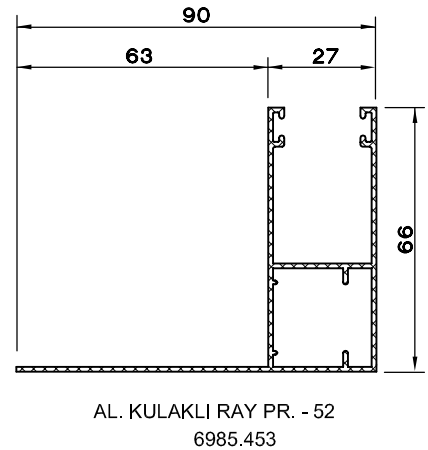

# DIŞA TAKILAN PANJUR PROFİLLERİ

## PANJUR

LAMEL TİPİ	GENİŐLİK MAX	KUTU 137 YÜKSEKLİK MAX	KUTU 165 YÜKSEKLİK MAX
37mm	140cm	175cm	250cm
52mm	190cm	-	150cm

# DIŞA TAKILAN PANJUR MONTAJ DETAYLARI

DOĞRAMAYA MONTAJ

DUVARA MONTAJ

AL. RAY ALT PR.  
6980.501

AL. BİTİM LAMELİ PR.  
6980.505

LAMEL PR. - 37  
1980.637

DESTEK LAMEL PR. - 37  
1980.638

LAMEL PR. - 52  
1980.652

DESTEK LAMEL PR. - 52  
1980.653

LAMEL - 37 DESTEK SACI  
5980.210

LAMEL - 52 DESTEK SACI  
5980.220