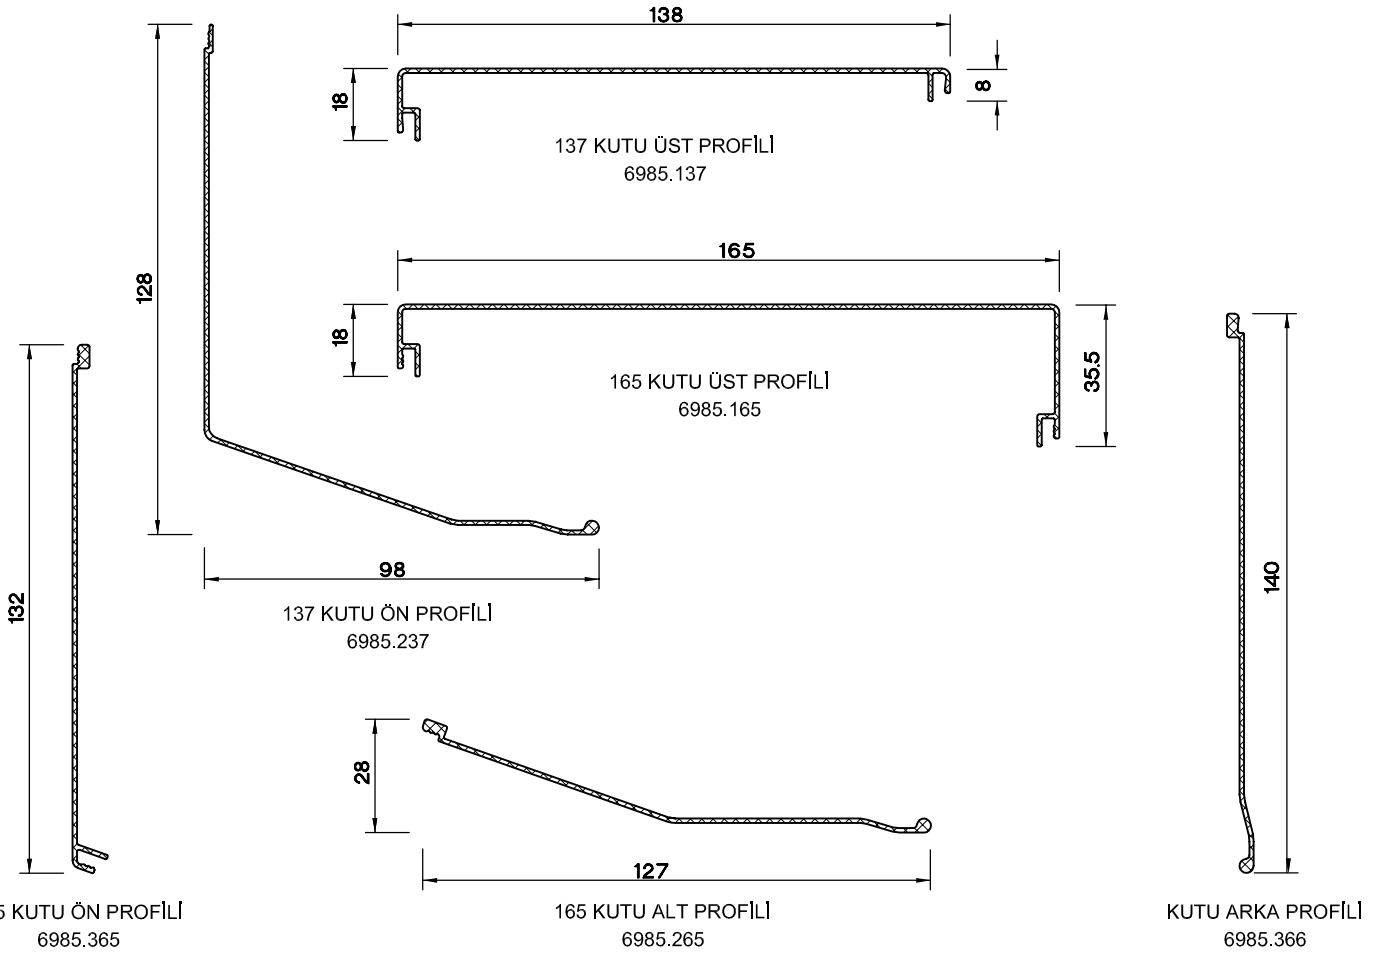

# DIŞA TAKILAN PANJUR PROFİLLERİ

# DIŐAN TAKILAN PANJUR DOĐRAMA PRENSİPLERİ

**PİMAPEN**

**SÜRME SERİSİ**

\* DOĐRAMAYA MONTAJ

\* DUVARA MONTAJ

DIŐA TAKILAN

PANJUR KUTU PR. SETİ (165)

DIŐA TAKILAN

## PANJUR

LAMEL TİPİ	GENİŐLİK MAX	KUTU 137 YÜKSEKLİK MAX	KUTU 165 YÜKSEKLİK MAX
37mm	140cm	175cm	250cm
52mm	190cm	-	150cm

DESTEK LAMEL PR. - 52  
1980.653

LAMEL - 37 DESTEK SACI  
5980.210

LAMEL - 52 DESTEK SACI  
5980.220