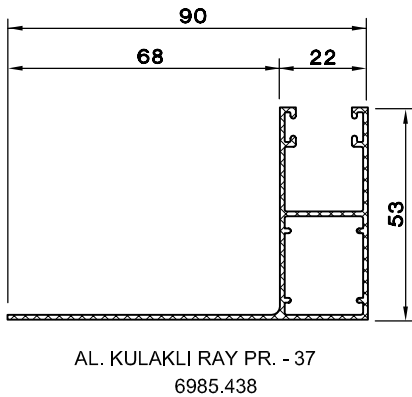

# DIŞA TAKILAN PANJUR PROFİLLERİ

## PANJUR

LAMEL TİPİ	GENİŐLİK MAX	KUTU 137 YÜKSEKLİK MAX	KUTU 165 YÜKSEKLİK MAX
37mm	140cm	175cm	250cm
52mm	190cm	-	150cm