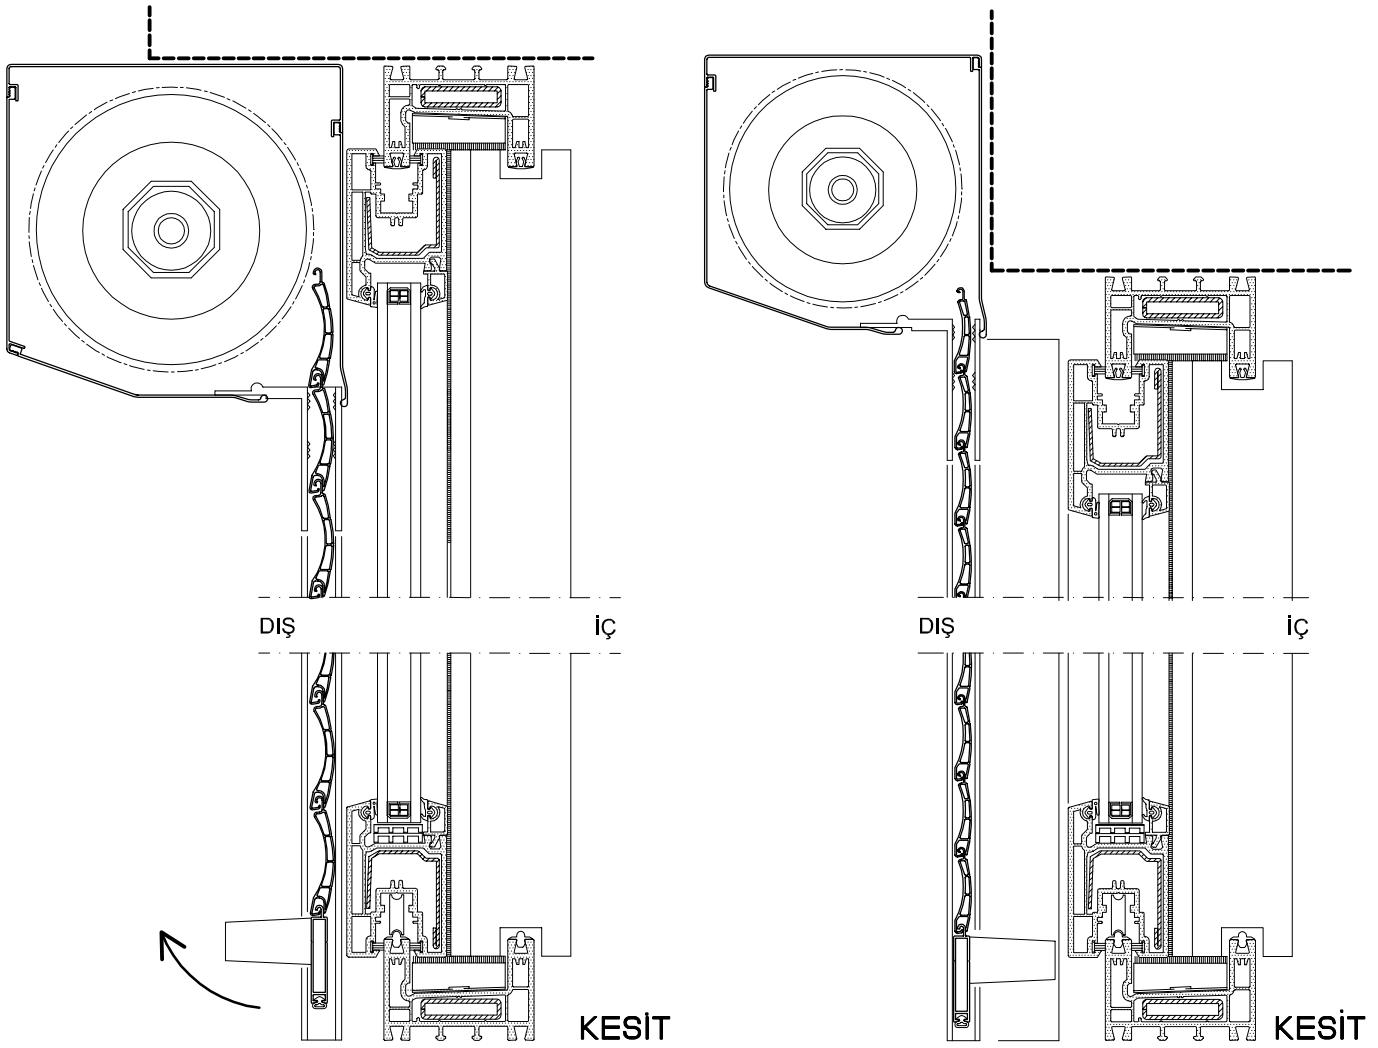

# DIŐAN TAKILAN PANJUR DOĐRAMA PRENSİPLERİ

**PİMAPEN**

**SÜRME SERİSİ**

\* DOĐRAMAYA MONTAJ

\* DUVARA MONTAJ

DIŐA TAKILAN

PANJUR KUTU PR. SETİ (165)

DIŐA TAKILAN

PANJUR KUTU PR. SETİ (137)

DOĐRAMAYA MONTAJ

DUVARA MONTAJ

## PANJUR

LAMEL TİPİ	GENİŐLİK MAX	KUTU 137 YÜKSEKLİK MAX	KUTU 165 YÜKSEKLİK MAX
37mm	140cm	175cm	250cm
52mm	190cm	-	150cm

# DIŞA TAKILAN PANJUR MONTAJ DETAYLARI

DOĞRAMAYA MONTAJ

DUVARA MONTAJ

AL. RAY ALT PR.  
6980.501

AL. BİTİM LAMELİ PR.  
6980.505

LAMEL PR. - 37  
1980.637

DESTEK LAMEL PR. - 37  
1980.638

LAMEL PR. - 52  
1980.652