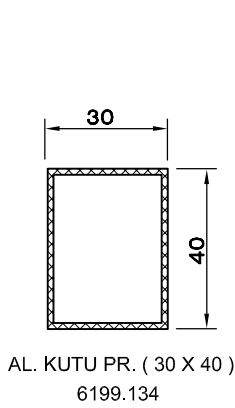

# DIŞA TAKILAN PANJUR PROFİLLERİ

## PANJUR

LAMEL TİPİ	GENİŐLİK MAX	KUTU 137 YÜKSEKLİK MAX	KUTU 165 YÜKSEKLİK MAX
37mm	140cm	175cm	250cm
52mm	190cm	-	150cm

# DIŞA TAKILAN PANJUR MONTAJ DETAYLARI

DOĞRAMAYA MONTAJ

DUVARA MONTAJ

AL. RAY ALT PR.  
6980.501

AL. BİTİM LAMELİ PR.  
6980.505

LAMEL PR. - 37  
1980.637

DESTEK LAMEL PR. - 37  
1980.638

LAMEL PR. - 52  
1980.652

DESTEK LAMEL PR. - 52  
1980.653

LAMEL - 37 DESTEK SACI  
5980.210

LAMEL - 52 DESTEK SACI  
5980.220