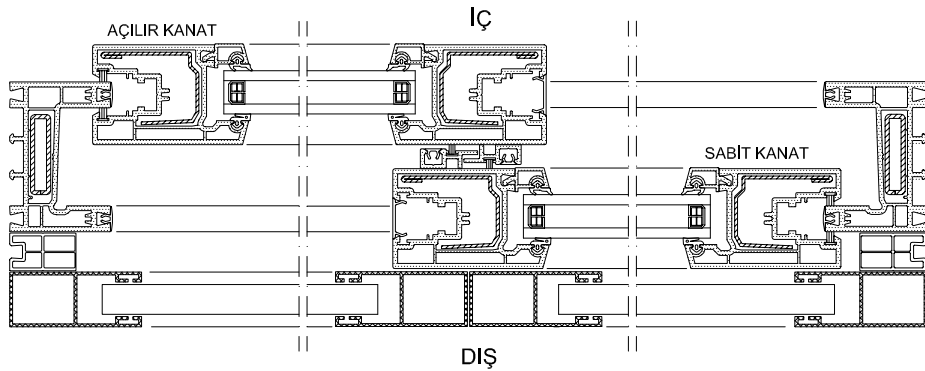

DIŞA TAKILAN PANJUR MONTAJ DETAYLARI

DOĞRAMAYA MONTAJ

DUVARA MONTAJ